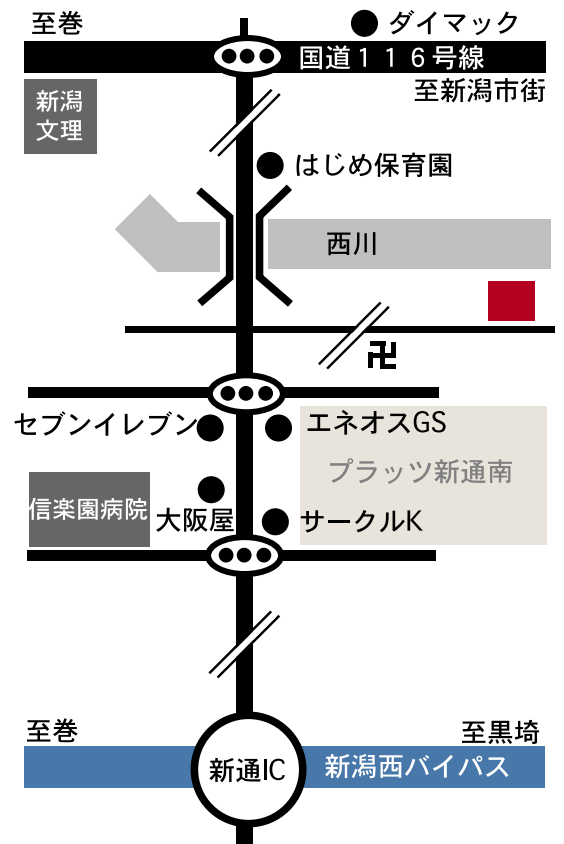

敷地に一人立つ

目に映るは隣地の松の緑と古参の家
肌には川を渡ってくる初秋の風を感じ、
ここが川の辺なのだと再確認する

陽が西に傾いたころ
スプリンクラーの音がリズムカルに流れ
仕事を終えた軽トラックが家路につく

市街地の中にこの場所だけの風景がある

この敷地に家を建てる

この場所だから・・・という家を
この場所での暮らしを
施主と共に思い描き、家を建てる

数年後、
この敷地は小さな雑木林になって
道行く人は、
木立越しにこの家を見るだろう

建築家とつくった家 「中川原の家」

設計監理/小柳友夫 (小柳組の設計室)

住宅完成見学会

9 / 26 sun
10:00~16:00

「家づくりのヒント発見の場」 「建築家との出会いの場」
ハウスコンプレックス

〒950-0863 新潟市東区卸新町2丁目848-7
TEL 025+384+4434
MAIL info@haus-complex.net
URL http://www.haus-complex.net