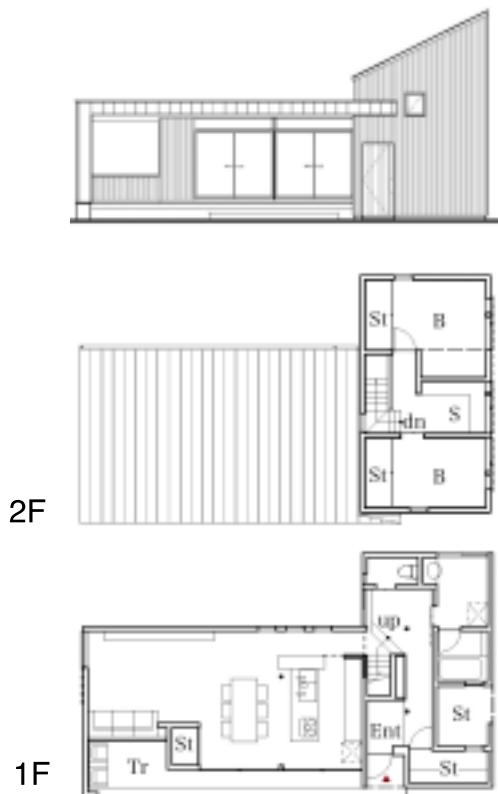

「家づくりのヒント発見の場」 「建築家との出会いの場」
ハウスコンプレックス

〒950-0863 新潟市東区卸新町2丁目848-7
TEL 025+384+4434
MAIL info@haus-complex.net
URL http://www.haus-complex.net